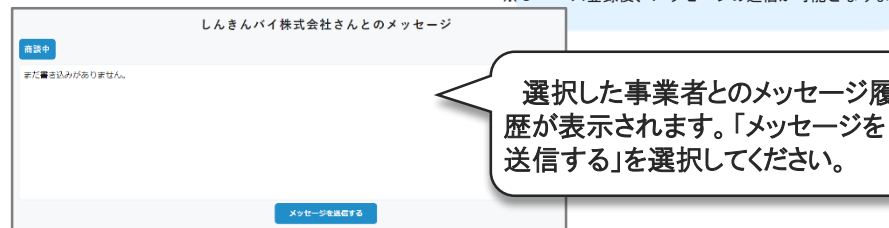

選択した事業者とのメッセージ履歴が表示されます。「メッセージを送信する」を選択してください。